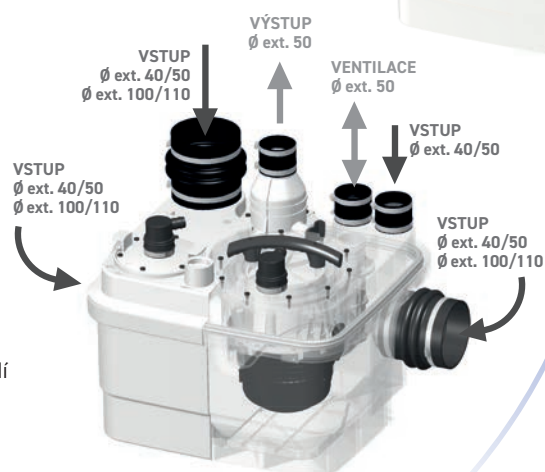

## Sanishower

4 m  
↑ nebo → 40 m

Pro: umyvadlo, sprcha, bidet

Objednací kód: D2

Malé sanitární čerpadlo pro odpadní vodu ze sprchy, umyvadla či bidetu. Díky svým rozměrům a úrovni aktivace je **Sanishower** perfektně přizpůsoben k instalaci pod sprchovou vaničku, nebo diskrétně do umyvadlové skříňky.

# RODINNÝ DŮM

Rychlý a jednoduchý přístup k řezacímu ústrojí a systému detekce vody

## Sanicubic 1 NM

11 m  
↑

Pro: rodinný dům (1 rodina), menší obchodní jednotka (2x WC)

Objednací kód: CUBIC1NM

Centrální přečerpávací stanice **Sanicubic 1 NM** s jedním motorem je vhodná pro veškeré černé (2x WC) a šedé odpadní vody z rodinného domu či apartmánu se 4-6 obyvateli. Stanici lze samozřejmě využít i pro menší komerční provozy. Speciální řezací ústrojí ProX K2 si poradí i s náhodně spláchnutým hygienickým prostředkem.

Řídící elektronika je integrovaná přímo do stanice. Pro výstupní i vstupní potrubí je doporučeno použít vhodné uzávěry a v případě potřeby též protizápachový filtr pro ventilační potrubí stanice. Stanice je určena k instalaci na podlahu (stupeň ochrany proti vodě IP67).